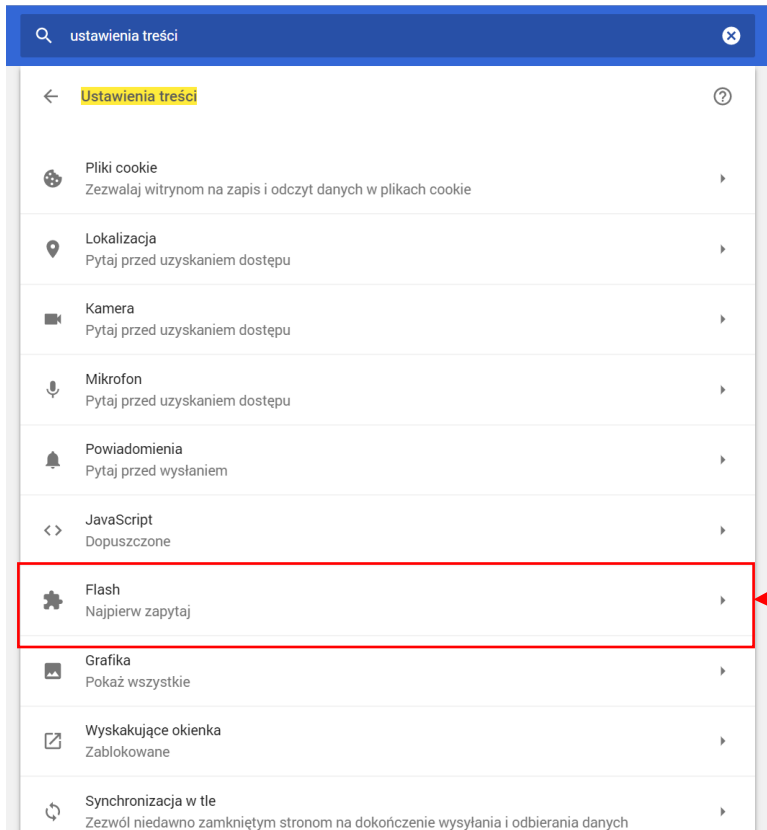

5. Wejść w opcje „Flash”
  Enter the "Flash" option