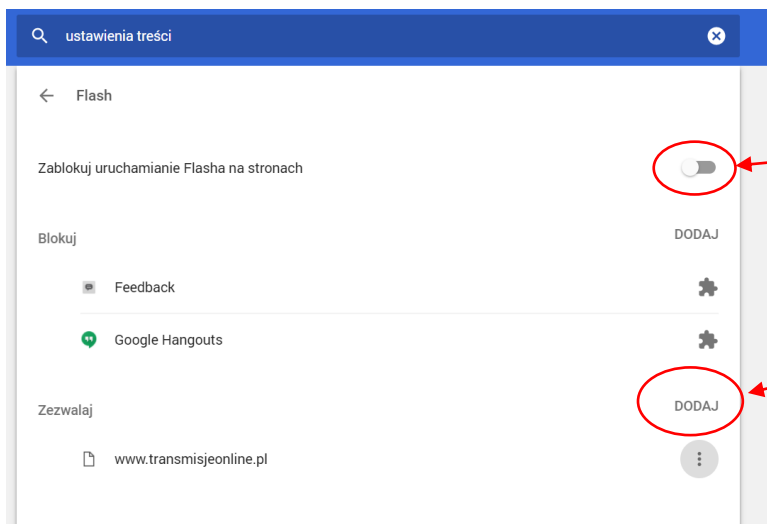

6. Odznaczyć opcję „Najpierw zapytaj”
  Uncheck "Ask first"

7. Dodać wyjątek wpisując:
  www.transmisjeonline.pl
  Make an exception by entering:
  www.transmisjeonline.pl

8. Zrestartować przeglądarkę
  Restart your browser