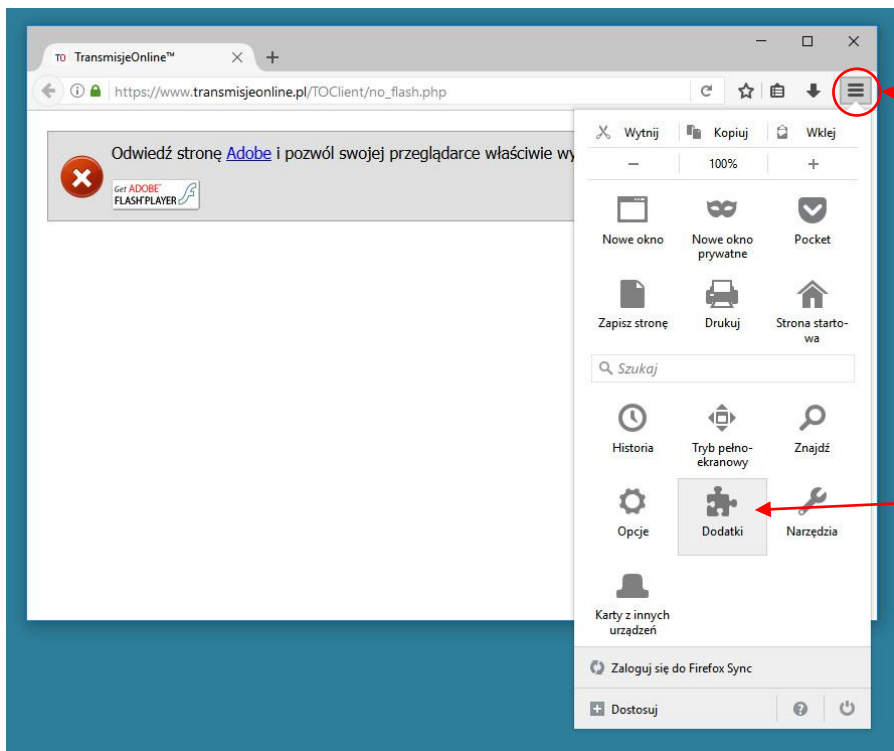

## Aktywacja wtyczki Flash w przeglądarce FireFox (mozilla).

1. Otworzyć panel opcji FireFox

2. Kliknąć „Dodatki”

3. Odnaleźć na karcie wtyczkę „Shockwave Flash”

4. Zaznaczyć opcje „Zawsze aktywuj” i zrestartować przeglądarkę