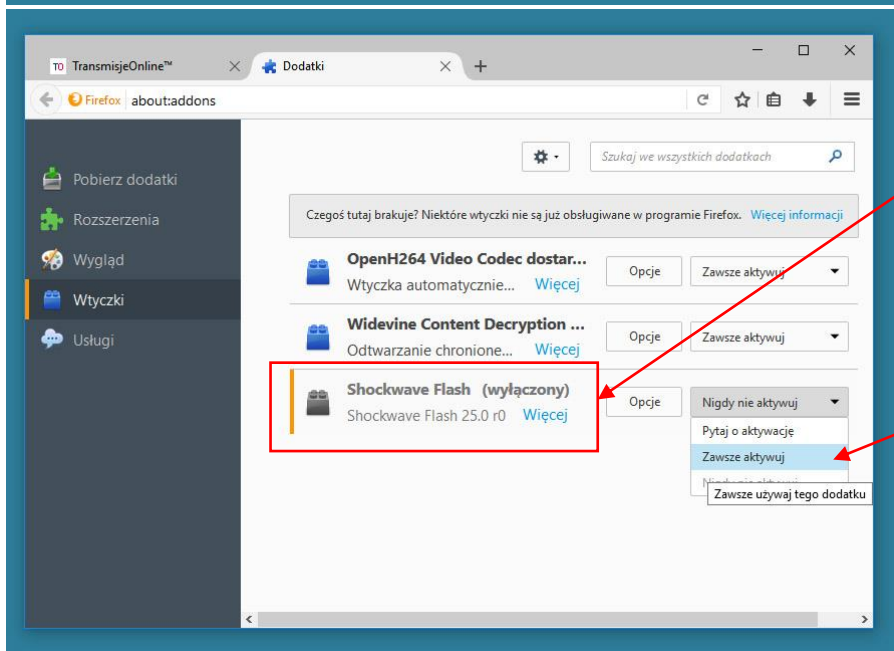

## Aktywacja wtyczki Flash w przeglądarce FireFox (mozilla).

1. Otworzyć panel opcji FireFox

2. Kliknąć „Dodatki”

3. Odnaleźć na karcie wtyczkę „Shockwave Flash”

4. Zaznaczyć opcje „Zawsze aktywuj” i zrestartować przeglądarkę